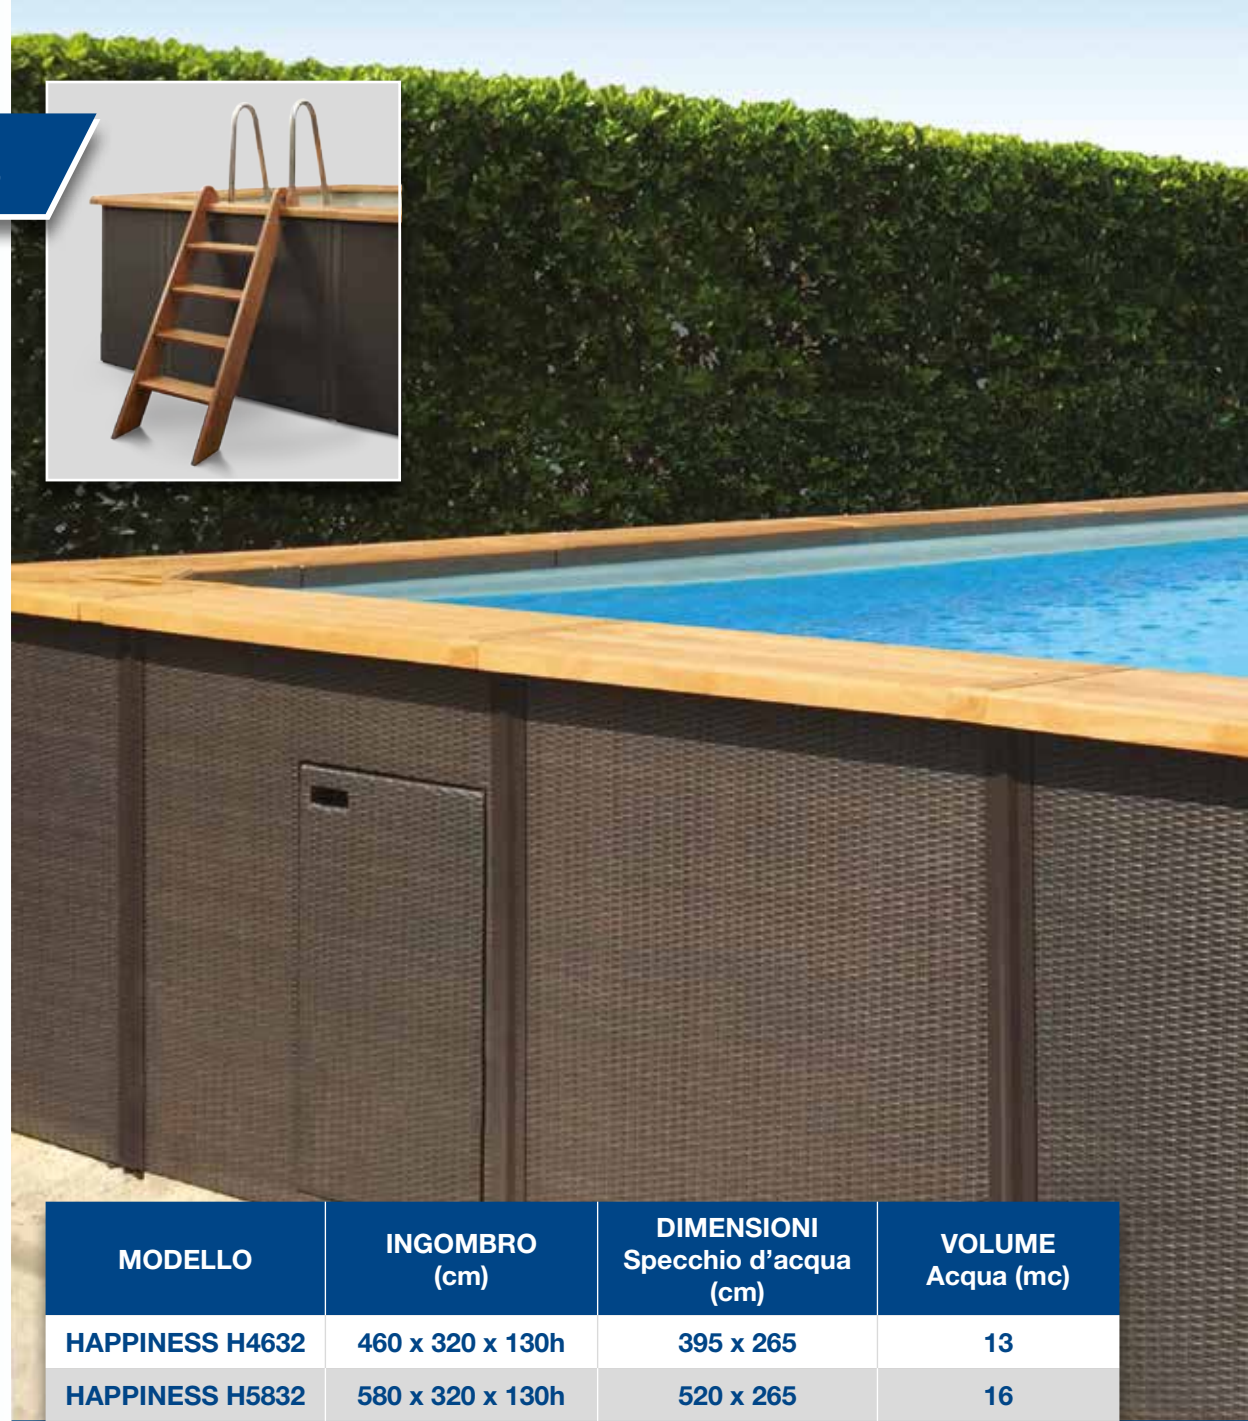

LINEA HAPPINESS

DEDICATA ALLE FAMIGLIE CHE AMANO IL GIOCO E IL RELAX

Semplice e geniale, come la Felicità. Linea moderna e design raffinato la rendono speciale, come la Bellezza.

- Top di gamma nel suo genere, altezza 130 cm oppure 90 cm nella versione con solarium, 5 modelli disponibili.
- Si può installare su qualsiasi superficie piana, non è necessario avere un basamento in cemento.
- Struttura facile da montare, in acciaio tubolare autoportante, verniciato grigio, ad incastro.
- Sacco liner sospeso di colore grigio.
- Il rivestimento esterno è composto da pannelli in fibre sintetiche intrecciate color tabacco, il bordo perimetrale è in mogano naturale, protetto da speciali vernici antinvecchiamento.
- Il kit piscina è dotato di uno skimmer montato su un'apposita tasca di supporto e di una bocchetta di immissione.
- L'impianto di filtrazione si compone di un monoblocco a sabbia.
- Possibilità di aggiungere accessori opzionali: scaletta di ingresso, faro subacqueo, quadro comandi, copertura estiva/invernale, pompa di calore, pulitore.

Chiedi maggiori informazioni al Rivenditore SCP.

MODELLO	INGOMBRO (cm)	DIMENSIONI Specchio d'acqua (cm)	VOLUME Acqua (mc)
HAPPINESS H4632	460 x 320 x 130h	395 x 265	13
HAPPINESS H5832	580 x 320 x 130h	520 x 265	16
HAPPINESS H7132	710 x 320 x 130h	650 x 265	20