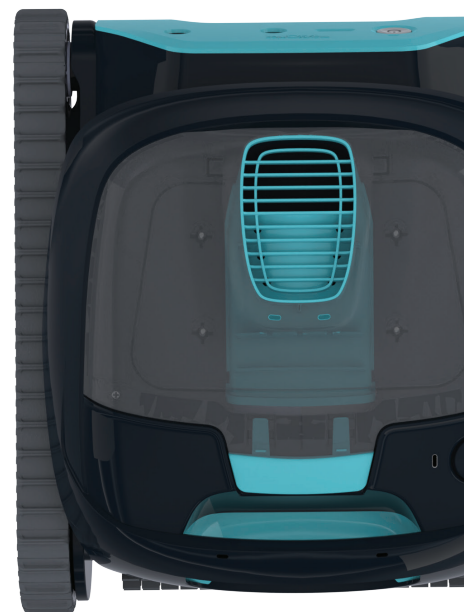

LIBERTY™ 400

PULITORI PER PISCINA SENZA FILI

IL MODO DI DOLPHIN!

LIBERTY Line

LIBERTY™ 400

La nuova generazione di pulitori per piscina senza fili

Le stesse ineguagliabili prestazioni - ora senza fili!

Scopri Dolphin **LIBERTY 400** con il suo nuovo design senza fili, per offrire un'agilità senza pari e una ricarica a induzione. La "Modalità Eco" di **LIBERTY 400** manterrà la piscina pulita tutta la settimana con cicli di pulizia brevi ed efficaci. Mentre il "Selettore del ciclo" ti permetterà di scegliere tra la pulizia del solo fondo o quella del fondo e delle pareti, puoi utilizzare il Click-Up™ per estrarre il robot dalla piscina con estrema facilità, oppure una volta terminato il ciclo salirà fino a te, per una facile rimozione dalla piscina. **LIBERTY 400** include anche l'app MyDolphin™ Plus per facilitare il controllo e l'impostazione dei programmi di pulizia.

Caratteristiche Dolphin LIBERTY

Carica a induzione

Connessione magnetica per una ricarica semplicissima, grazie al nuovo design senza fili per un'agilità senza pari

Modalità Eco

Mantiene pulita la piscina con cicli di 3X40 o 4X30 o 2X60 minuti a settimana
*solo fondo vasca